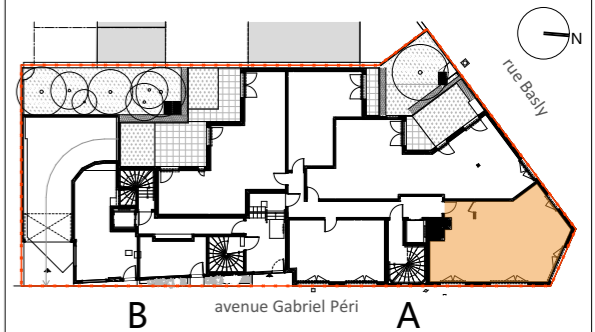

MAITRE D'OUVRAGE
 SCCV Asnières Basly
 59 rue de Provence
 75009 PARIS

Cocoon
 rue Basly et avenue Gabriel Péri
 92600 Asnières

HALL A		
Appartement	Typologie	Niveau
A-005	3 pièces	RDC

Entrée	6,22
Séjour / Cuisine	29,85
Chambre 1	11,37
Chambre 2	10,21
Salle de bain	5,36
	63,01 m²

LEGENDE			
	Interrupteur simple		Fenêtre
	Interrupteur simple à voyant		Porte-fenêtre
	Interrupteur double		Fenêtre fixe
	Va et vient		Porte-fenêtre fixe
	Bouton poussoir		Volet roulant
	Prise de courant 10/16 A+T		Prise télévision
	Prise de courant spécialisées		Garde-corps
	Sortie de câbles pour plaques de cuisson		Tableau électrique
	Prise RJ45		Lave-linge
	Prise de courant 10/16 A+T étanche		Lave-vaisselle
	Pot de centre et double DCL		Réfrigérateur
	Applique LED		Descente d'eaux pluviales
	Pot d'applique et double DCL		Robinet de puisage
	Applique classe II		Gaine technique
			Faux-plafond
			Retombée de poutre
			Radiateur
Date	28/11/2019	Echelle	1:50
Indice			Série notaire