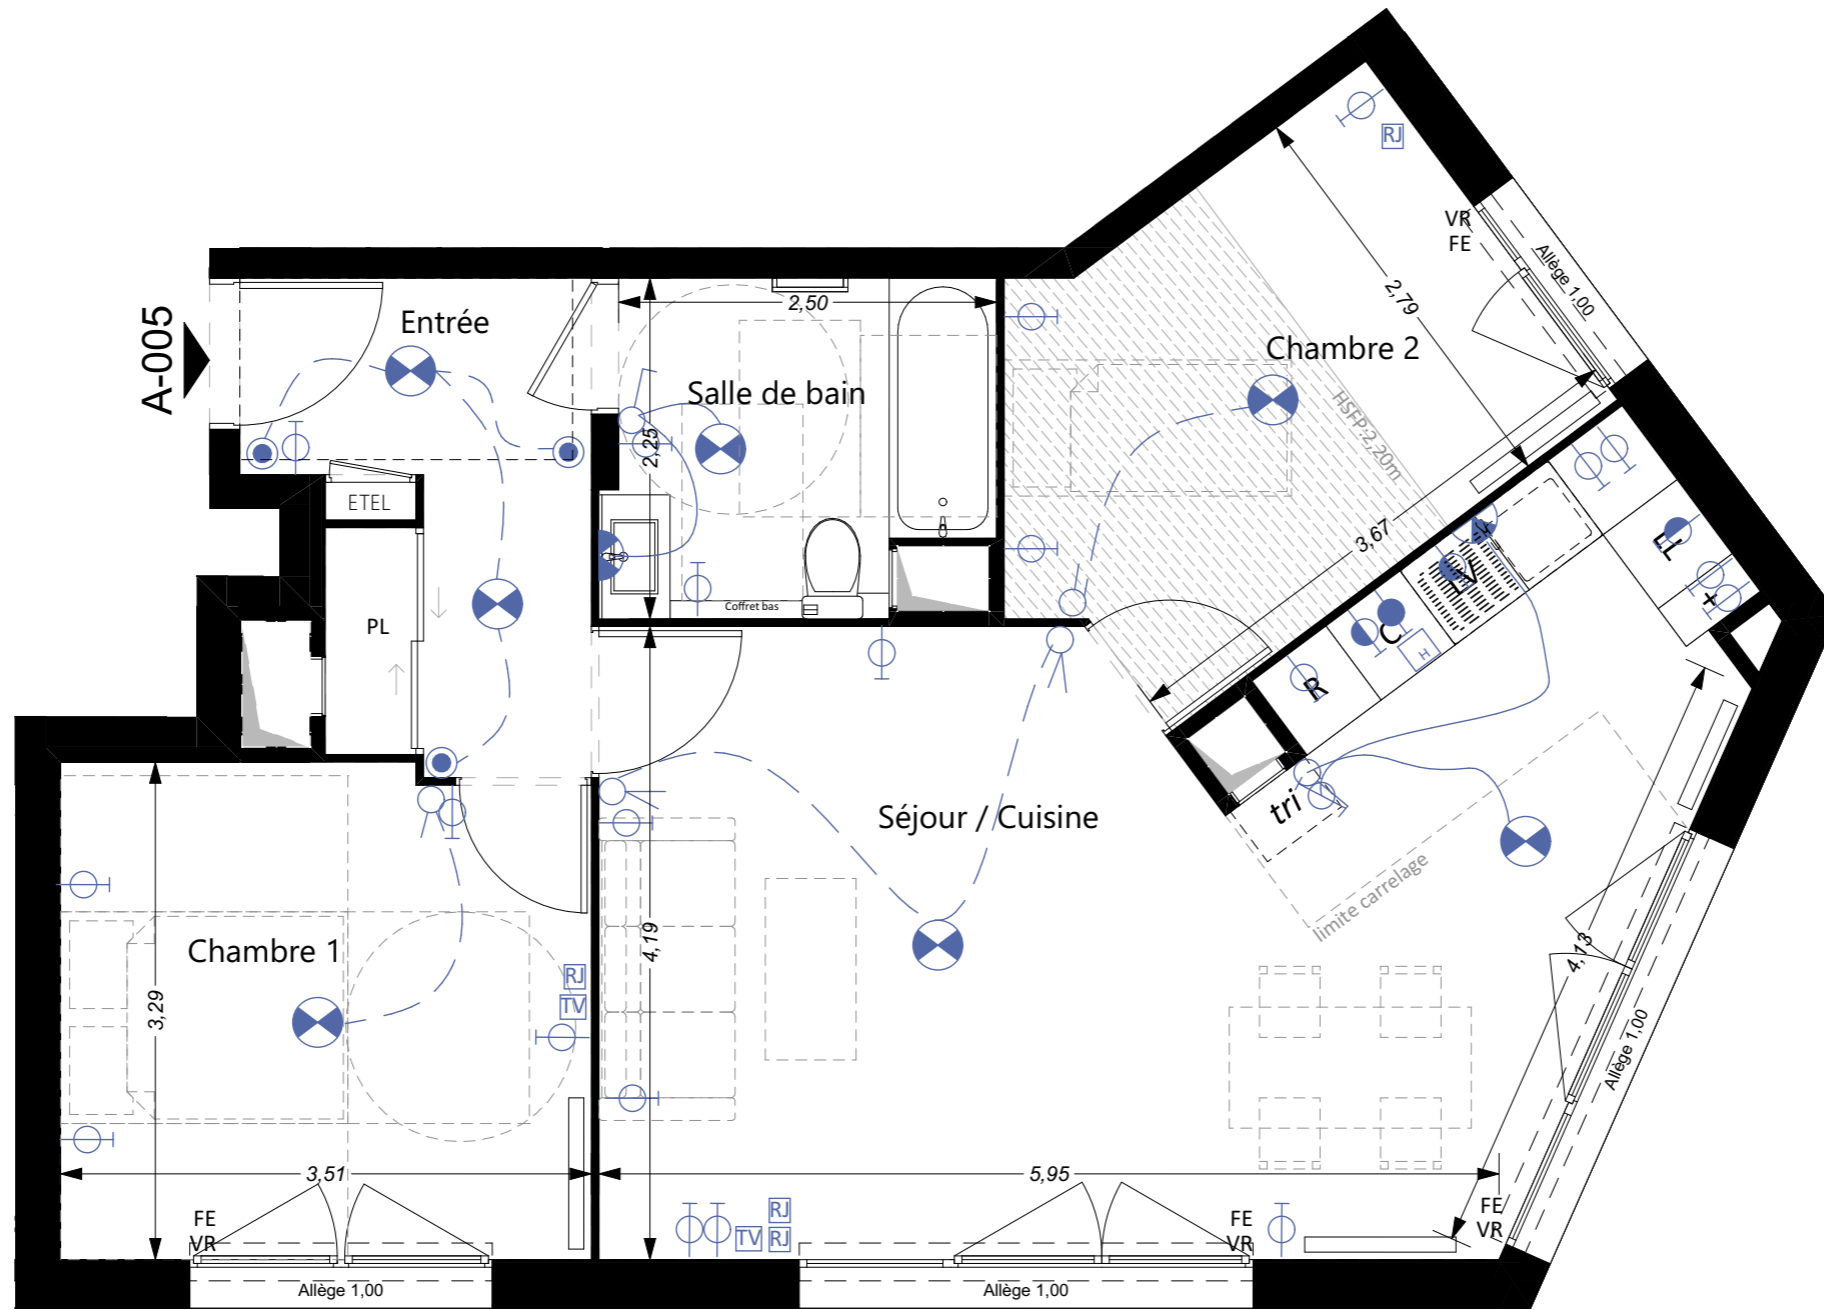

MAITRE D'OUVRAGE
 SCCV Asnières Basly
 59 rue de Provence
 75009 PARIS

Cocoon
 rue Basly et avenue Gabriel Péri
 92600 Asnières

HALL A		
Appartement	Typologie	Niveau
A-005	3 pièces	RDC

Entrée	6,22
Séjour / Cuisine	29,85
Chambre 1	11,37
Chambre 2	10,21
Salle de bain	5,36
	63,01 m²

LEGENDE			
	Interrupteur simple		Fenêtre
	Interrupteur simple à voyant		Porte-fenêtre
	Interrupteur double		Fenêtre fixe
	Va et vient		Porte-fenêtre fixe
	Bouton poussoir		Volet roulant
	Prise de courant 10/16 A+T		Prise télévision
	Prise de courant spécialisées		Garde-corps
	Sortie de câbles pour plaques de cuisson		Tableau électrique
	Prise RJ45		Lave-linge
	Prise de courant 10/16 A+T étanche		Lave-vaisselle
	Pot de centre et double DCL		Réfrigérateur
	Applique LED		Descente d'eaux pluviales
	Pot d'applique et double DCL		Robinet de puisage
	Applique classe II		Gaine technique
			Faux-plafond
			Retombée de poutre
			Radiateur
Date	28/11/2019	Echelle	1:50
Indice			Série notaire