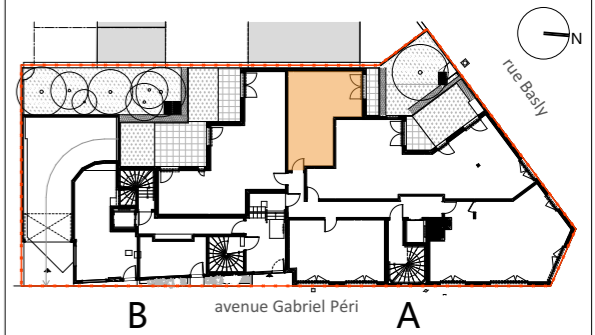

MAITRE D'OUVRAGE
SCCV Asnières Basly
59 rue de Provence
75009 PARIS

Cocoon
rue Basly et avenue Gabriel Péri
92600 Asnières

HALL A		
Appartement	Typologie	Niveau
A-003 Lot 03	1 pièce	RDC
Entrée		3,99
Séjour / Cuisine		25,88
Salle de bain		5,71
		35,58 m ²
Terrasse		3,99
		3,99 m ²

LEGENDE			
	Interrupteur simple		FE Fenêtre
	Interrupteur simple à voyant		PV Pare-vue
	Interrupteur double		PF Porte-fenêtre
	Va et vient		FF Fenêtre fixe
	Bouton poussoir		PFF Porte-fenêtre fixe
	Prise de courant 10/16 A+T		VR Volet roulant
	Prise de courant spécialisées		GC Garde-corps
	Sortie de câbles pour plaques de cuisson		TV Prise télévision
	Prise RJ45		LL Lave-linge
	Prise de courant 10/16 A+T étanche		PL Placard
	Pot de centre et double DCL		ETEL Tableau électrique
	Applique LED		R Réfrigérateur
	Pot d'applique et double DCL		EP Descente d'eaux pluviales
	Applique classe II		RP Robinet de puisage
	Faux-plafond		Gaine technique
	Retombée de poutre		Radiateur
Date	26/07/2019	Echelle	1:50
Indice			1