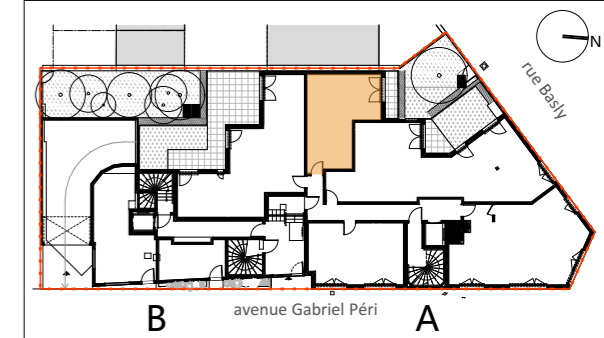

MAITRE D'OUVRAGE
SCCV Asnières Basly
59 rue de Provence
75009 PARIS

Cocoon
rue Basly et avenue Gabriel Péri
92600 Asnières

HALL A		
Appartement	Typologie	Niveau
A-003	1 pièce	RDC
Entrée		3,99
Séjour / Cuisine		25,88
Salle de bain		5,71
		35,58 m ²
Terrasse		3,99
		3,99 m ²

LEGENDE			
	Interrupteur simple	FE Fenêtre	PV Pare-vue
	Interrupteur simple à voyant	PF Porte-fenêtre	PL Placard
	Interrupteur double	FF Fenêtre fixe	ETEL Tableau électrique
	Va et vient	PFF Porte-fenêtre fixe	VR Volet roulant
	Bouton poussoir	GC Garde-corps	TV Prise télévision
	Prise de courant 10/16 A+T		LL Lave-linge
	Prise de courant spécialisées		LV Lave-vaisselle
	Sortie de câbles pour plaques de cuisson		C Cuisson
	Prise de courant 10/16 A+T étanche		R Réfrigérateur
	Pot de centre et double DCL		EP Descente d'eaux pluviales
	Applique LED		RP Robinet de puisage
	Pot d'applique et double DCL		Faux-plafond
	Applique classe II		Retombée de poutre
			Gaine technique
			Radiateur
Date	Echelle	Indice	
07/05/2019	1:50	0	