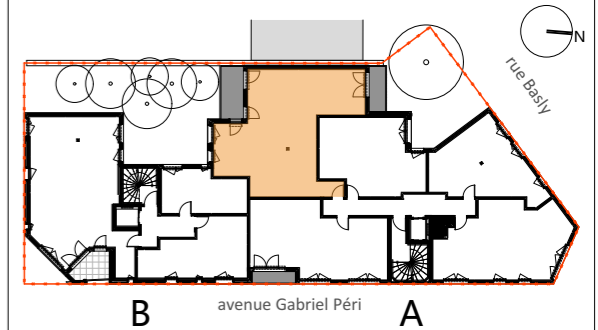

A-102

MAITRE D'OUVRAGE
SCCV Asnières Basly
59 rue de Provence
75009 PARIS

Cocoon
rue Basly et avenue Gabriel Péri
92600 Asnières

HALL A		
Appartement	Typologie	Niveau
A-102	4 pièces	R+1
Entrée		8,61
Séjour / Cuisine		23,66
Dgt		5,56
Chambre 1		13,71
Chambre 2		9,59
Chambre 3		10,27
Salle de bain		6,10
Salle d'eau		2,22
WC		2,27
		81,99 m²
Balcon 1		8,15
Balcon 2		5,15
		13,30 m²

LEGENDE			
	Interrupteur simple		Fenêtre
	Interrupteur simple à voyant		Porte-fenêtre
	Interrupteur double		Fenêtre fixe
	Va et vient		Porte-fenêtre fixe
	Bouton poussoir		Garde-corps
	Prise de courant 10/16 A-T		Volet roulant
	Prise de courant spécialisées		Prise télévision
	Sortie de câbles pour plaques de cuisson		tri
	Prise de courant 10/16 A-T étanche		R
	Pot de centre et double DCL		EP
	Applique LED		RP
	Pot d'applique et double DCL		LL
	Applique classe II		LV
	Faux-plafond		C
	Retombée de poutre		ETEL
	Gaine technique		
	Radiateur		
Date	07/05/2019	Echelle	1:50
Indice			0