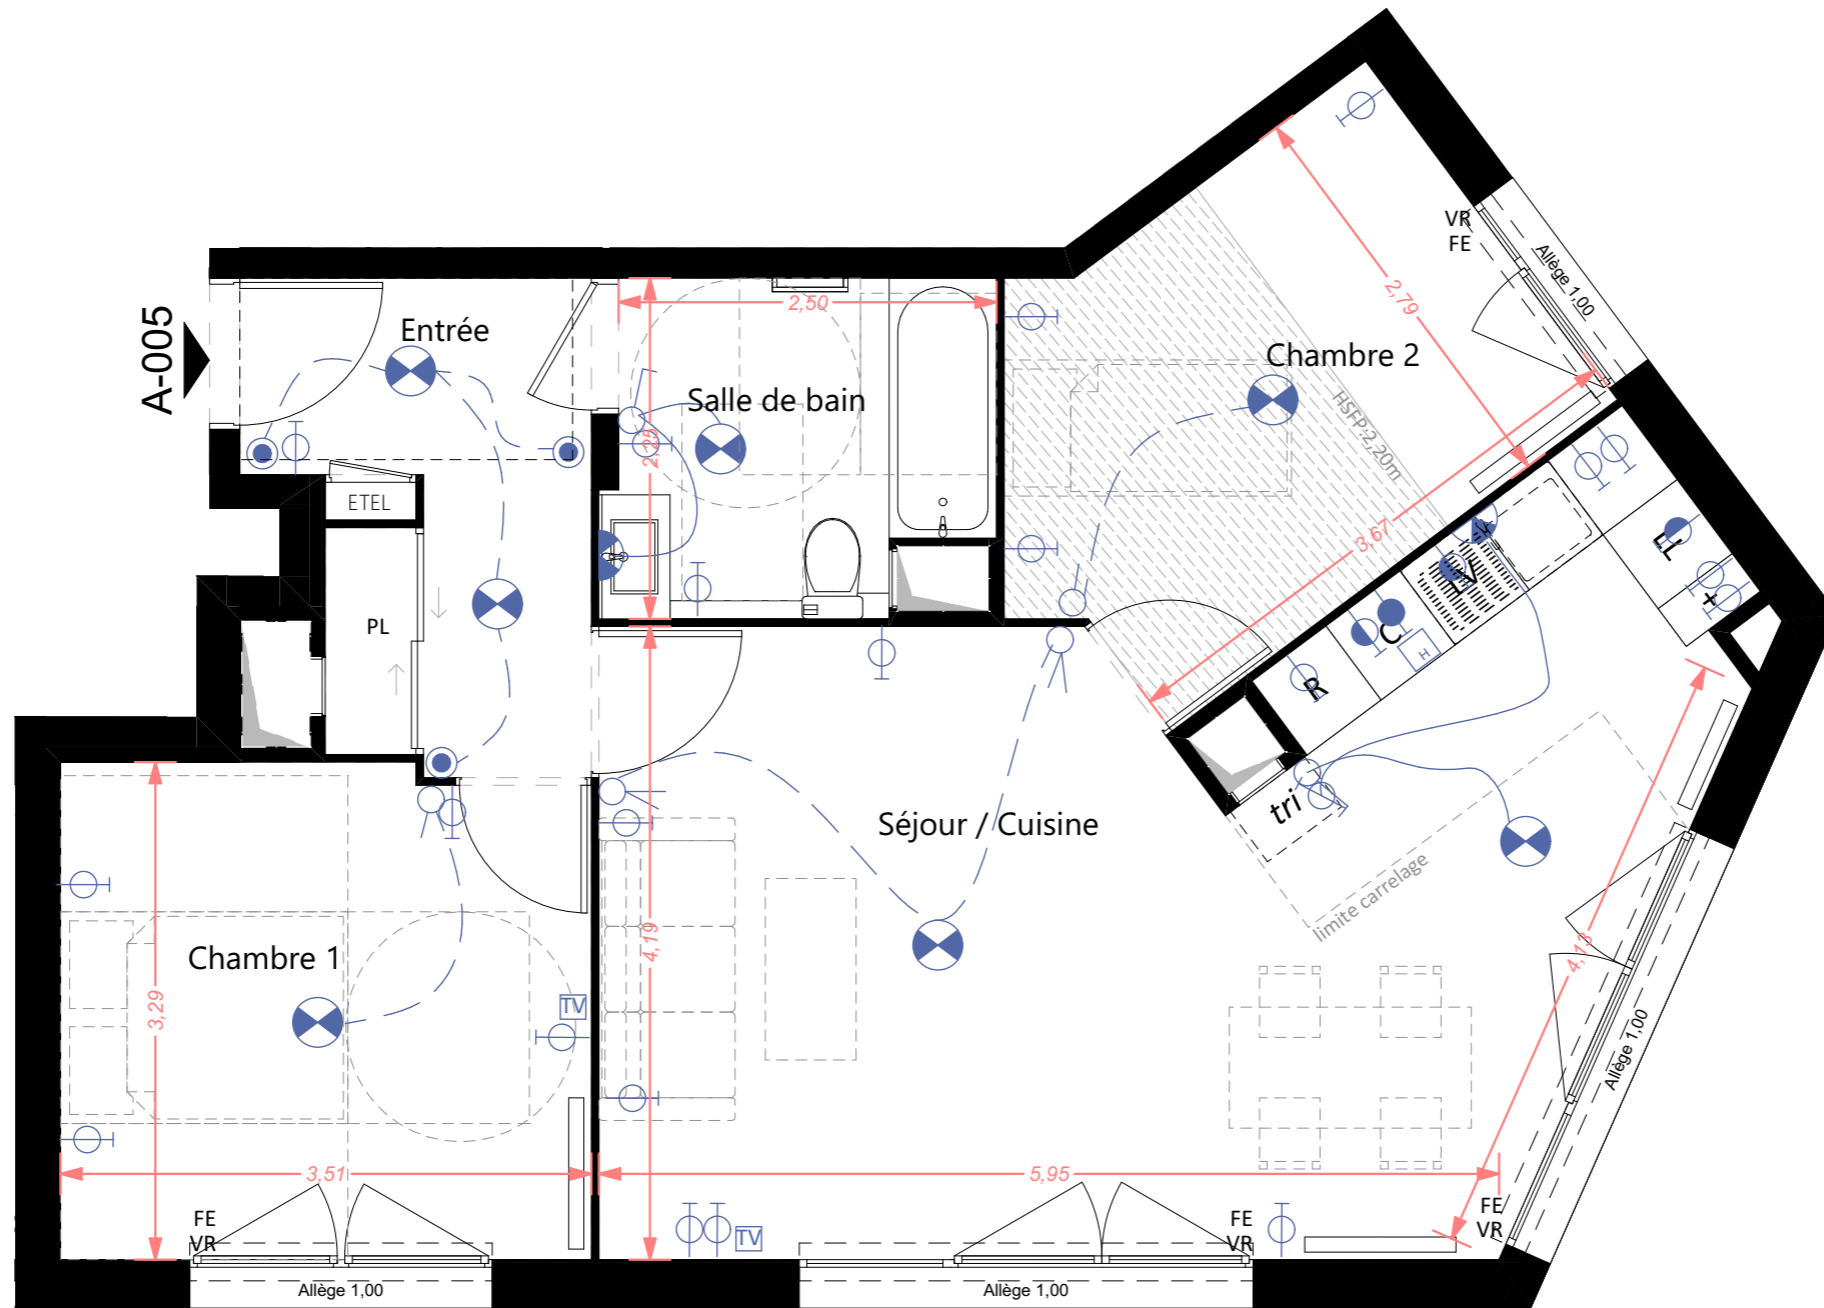

MAITRE D'OUVRAGE
 SCCV Asnières Basly
 59 rue de Provence
 75009 PARIS

Cocoon
 rue Basly et avenue Gabriel Péri
 92600 Asnières

HALL A		
Appartement	Typologie	Niveau
A-005	3 pièces	RDC

Entrée	6,22
Séjour / Cuisine	29,87
Chambre 1	11,37
Chambre 2	10,21
Salle de bain	5,36
	63,03 m²

LEGENDE			
	Interrupteur simple	FE Fenêtre	PV Pare-vue
	Interrupteur simple à voyant	PF Porte-fenêtre	PL Placard
	Interrupteur double	FF Fenêtre fixe	ETEL Tableau électrique
	Va et vient	PFF Porte-fenêtre fixe	VR Volet roulant
	Bouton poussoir	GC Garde-corps	TV Prise télévision
	Prise de courant 10/16 A+T		LL Lave-linge
	Prise de courant spécialisées		LV Lave-vaisselle
	Sortie de câbles pour plaques de cuisson		C Cuisson
	Prise de courant 10/16 A+T étanche		R Réfrigérateur
	Pot de centre et double DCL		EP Descente d'eaux pluviales
	Applique LED		RP Robinet de puisage
	Pot d'applique et double DCL		Faux-plafond
	Applique classe II		Gaine technique
			Retombée de poutre
			Radiateur
Date	07/05/2019	Echelle	1:50
Indice			0