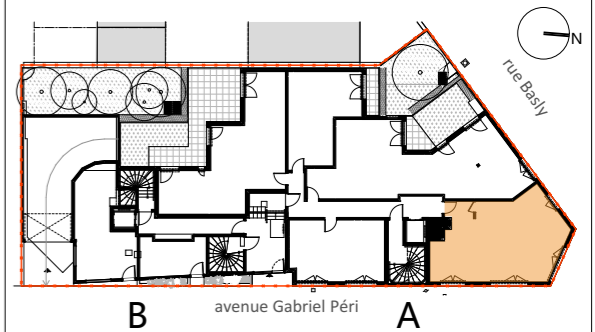

MAITRE D'OUVRAGE
 SCCV Asnières Basly
 59 rue de Provence
 75009 PARIS

Cocoon
 rue Basly et avenue Gabriel Péri
 92600 Asnières

HALL A		
Appartement	Typologie	Niveau
A-005	3 pièces	RDC

Entrée	6,22
Séjour / Cuisine	29,87
Chambre 1	11,37
Chambre 2	10,21
Salle de bain	5,36
	63,03 m²

LEGENDE			
	Interrupteur simple	FE Fenêtre	PV Pare-vue
	Interrupteur simple à voyant	PF Porte-fenêtre	PL Placard
	Interrupteur double	FF Fenêtre fixe	ETEL Tableau électrique
	Va et vient	PFF Porte-fenêtre fixe	VR Volet roulant
	Bouton poussoir	GC Garde-corps	TV Prise télévision
	Prise de courant 10/16 A+T		LL Lave-linge
	Prise de courant spécialisées		LV Lave-vaisselle
	Sortie de câbles pour plaques de cuisson		C Cuisson
	Prise de courant 10/16 A+T étanche		R Réfrigérateur
	Pot de centre et double DCL		EP Descente d'eaux pluviales
	Applique LED		RP Robinet de puisage
	Pot d'applique et double DCL		Faux-plafond
	Applique classe II		Gaine technique
			Retombée de poutre
			Radiateur
Date	07/05/2019	Echelle	1:50
Indice			0